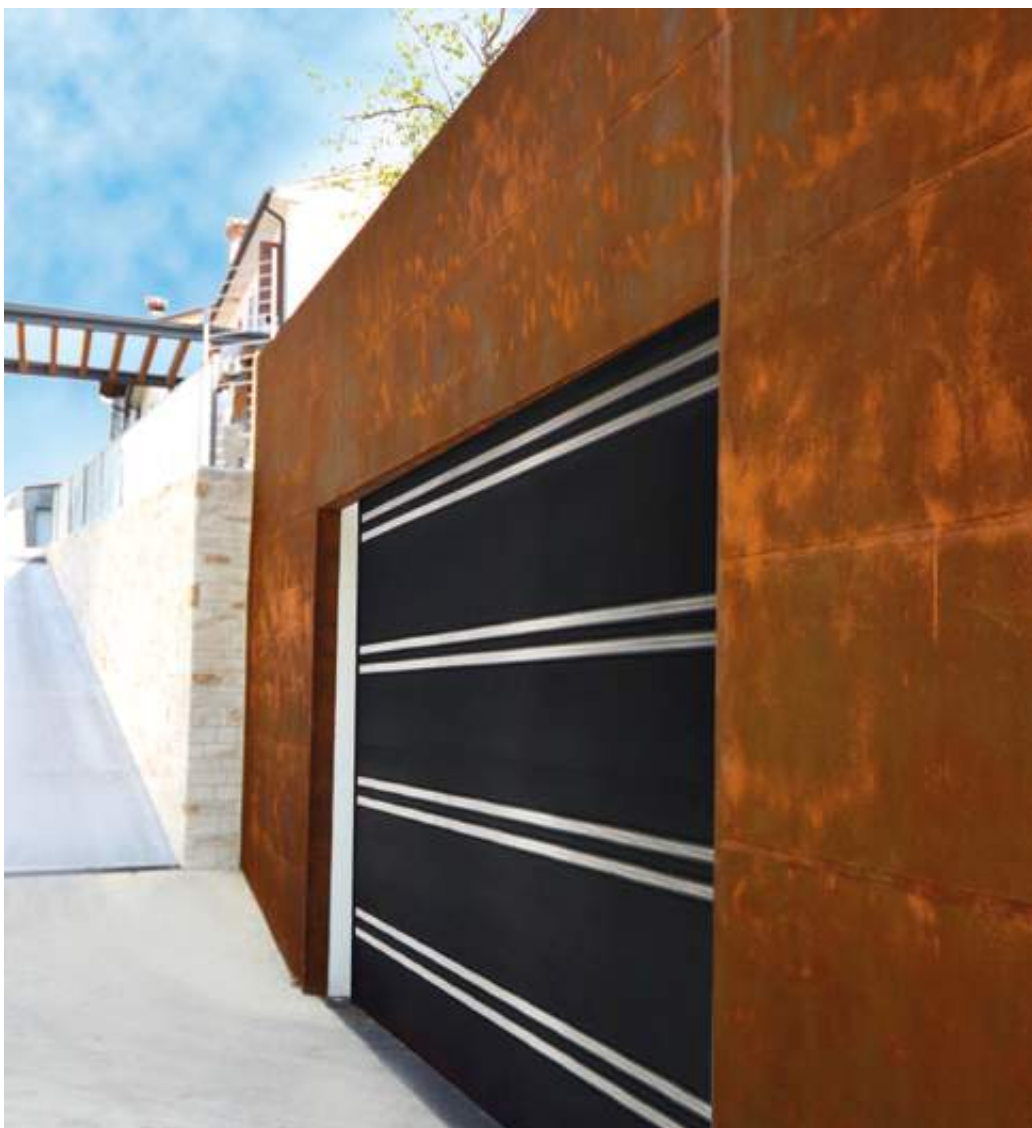

Cantina vitivinicola - Valdobbiadene (TV)
OXYDECOR® Rust / 1 mm.
Wine cellar - Valdobbiadene, Italy
OXYDECOR® Rust / 1 mm.